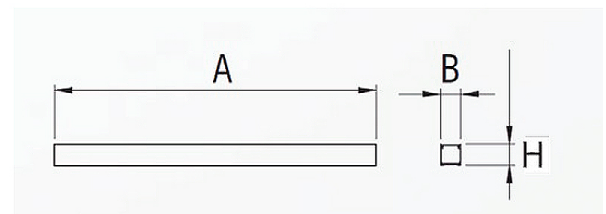

argon Pendel- Anbauleuchte gerades Profil 2878 7 W LED

Art. Nr: 2878.740.OP.80

Technische Daten/Bestelldaten

Leuchtkörper

Montageart: Pendel-/Aufbauleuchte

Maße (Angabe in mm):

A1: 300 / H1: 80 / L1: 75 /

Gewicht: 1.2 kg

Optisches System: opale Abdeckung, gerade Ausführung

Leistungsaufnahme: 7 W

Farbtemperatur: 4000 K

Lichtstrom: 684 lm

Lichtverteilung: direkt strahlend

Farbwiedergabe: CRI > 80

Lebensdauer: 50.000h/L80/B10

Prüfungen: