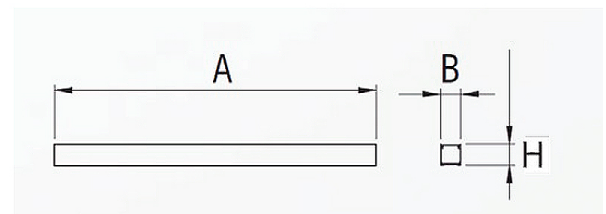

Optisches System: opale Abdeckung, gerade Ausführung

Leistungsaufnahme: 7 W

Farbtemperatur: 3000 K

Lichtstrom: 654 lm

Lichtverteilung: direkt strahlend

Farbwiedergabe: CRI > 80

Lebensdauer: 50.000h/L80/B10

Prüfungen: