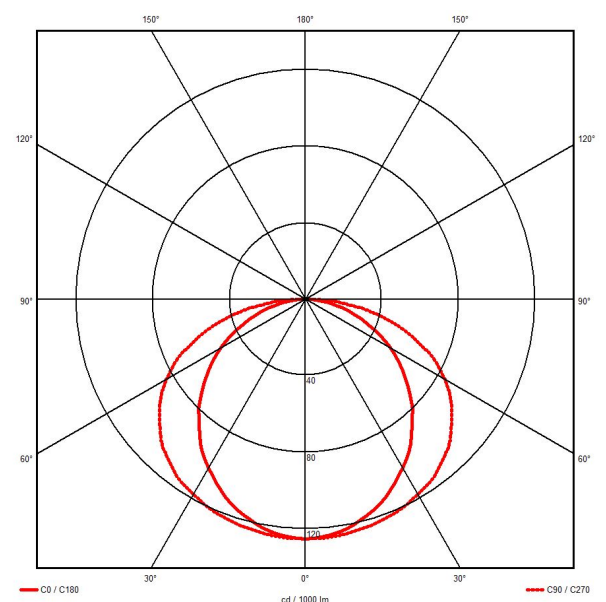

argon lighting GmbH · Zieglerstraße 19 · 33161 Hövelhof
Fon 05257.9 88 90-0 · Fax 05257.9 88 90-45 · E-Mail info@argon-lighting.de