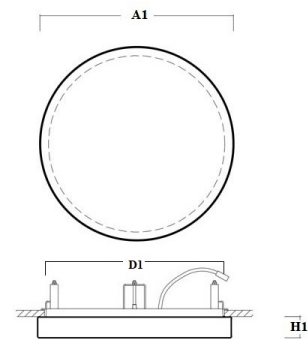

argon Einbauleuchte 5847 25W LED DALI

Art. Nr: 5847n.2440.TO.81d

Technische Daten/Bestelldaten

Leuchtkörper

Montageart: Einbauleuchte

Maße (Angabe in mm):

A1: 375 / D1: 342 / H2: 40 /

Deckenausschnitt: 342 mm

Lichttechnik:

Optisches System: Triplex Opalglas

Leistungsaufnahme: 24 W

Farbtemperatur: 4000 K

Lichtstrom: 2210 lm

Lichtverteilung: direkt strahlend

Farbwiedergabe: CRI>80

Lebensdauer: 100.000h (L80/B20)