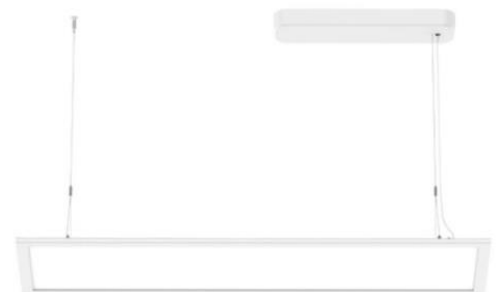

Leuchtkörper:	Aluminium
Farbe:	Weiß
Montageart:	Pendelleuchte
Lichtverteilung:	direkt/indirekt
Schutzart:	IP20

Art.-Nr	Leistung	Farbtemperatur	Lichtstrom	A1	L1	H1	Bruttopreis	Bestand
6011p.5030.MP.80	50W	3000K	4350 lm	300	1200	16,5	190,20 €	100-250
6011p.5040.MP.80	50W	4000K	4950 lm	300	1200	16,5	190,20 €	50-100