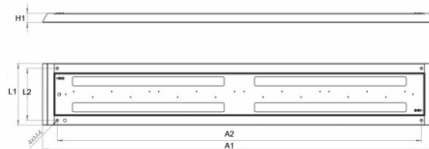

Bauform 2133b

Technische Daten

Leuchtkörper:	Stahlblech
Farbe:	Weiß
Montageart:	Pendelleuchte
Schutzart:	IP20
Lichtverteilung:	direkt 80% - indirekt 20%
Lebensdauer:	50.000 h (L80 B10)
Umgebungstemp.:	-20 bis +35 °C