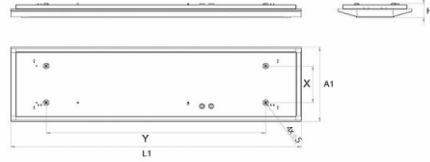

Zubehör

Art.-Nr	Beschreibung	Bruttopreis	Bestand
2133b.SA.1500/MLZ	Y-Seilpendel 1500mm	8,58 €	0

technische Änderungen vorbehalten

[... zum Artikel](#)

Bauform 3720b

Technische Daten

Leuchtkörper:	Stahlblech
Farbe:	Weiß
Montageart:	Aufbau- / Pendelleuchte
Schutzart:	IP20
Lichtverteilung:	direkt strahlend
Lebensdauer:	50.000 h (L80 B10)
Umgebungstemp.:	-20 bis +35° C