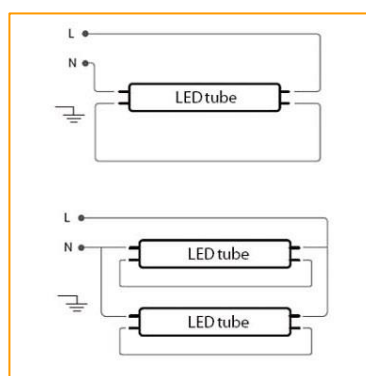

SimpLED - Leuchten vorverdrahtet für LED Röhren

Diese Leuchtenserie bietet die Möglichkeit hochwertige Leuchten mit LED Röhren auszurüsten. Die Leuchten sind bereits für den Gebrauch von nahezu allen gängigen LED Röhren vorverdrahtet. Durch das ausgeklügelte Verdrahtungsschema ist es dabei unerheblich, ob die Röhren einseitig oder zweiseitig gesockelt sind.

Die Vorteile dieser LED Technik liegt auf der Hand. Zum einen sind die Anschaffungskosten der Leuchten deutlich günstiger als bei einer Komplettlösung. Zum anderen können die LED Röhren beliebig ausgetauscht werden. Die Wahl der Lichtfarbe oder der Lichtstärke muss also nicht schon bei der Anschaffung für die gesamte Lebensdauer fixiert werden, sondern ein Wechsel der Röhren ist auch im Nachhinein jederzeit unkompliziert möglich.

VORTEILE

- kein Flackern oder Brummen
- hohe Effizienz mit mehr als 150 lm/W
- einfache Installation in dem G13 Sockel (T8)
- hohe Lebensdauer
- 5 Jahre Garantie
- energiesparend und umweltfreundlich

Bauform 7286b

Technische Daten

Leuchtkörper:	Stahlblech
Farbe:	Weiß
Montageart:	Einbau-/Einlegeleuchte
Lichtverteilung:	direkt
Lampentyp:	vorverdrahtet für LED Röhren
Schutzart:	IP54