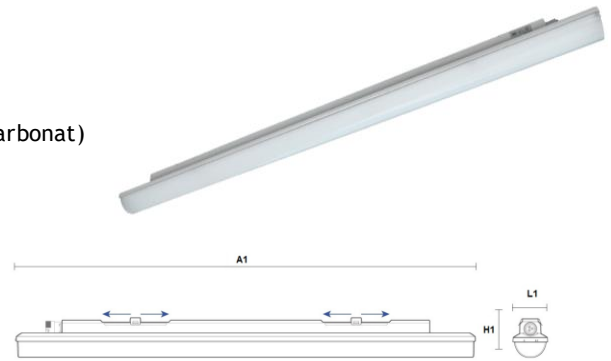

Bauform 7118 / 7118n

Technische Daten

- Leuchtkörper: ABS (Ammoniak- und UV-beständig) oder PC (Polycarbonat)
- Farbe: Grau
- Montageart: Aufbau-/Pendelleuchte
- Schutzart: IP66 / IP69
- Lichtverteilung: ABS direkt strahlend / PCBR breitstrahlend
- Lebensdauer: 50.000h (L90 B10)
- Umgebungstemp.: -20 bis +45 °C