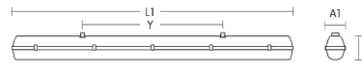

Art.-Nr	Leistung	Farbtemperatur	Lichtstrom	A1	H1	L1	Bruttopreis	Bestand
7114n.2440.PC.80	24W	4000K	3170 lm	85	87	1260	-	0
7114n.3540.PC.80	35W	4000K	4700 lm	85	87	1560	57,80 €	0
7114n.4740.PC.80	47W	4000K	6270 lm	130	93	1260	65,80 €	500-1000
7114n.7040.PC.80	70W	4000K	9100 lm	130	93	1560	72,00 €	100-250

technische Änderungen vorbehalten

[... zum Artikel](#)