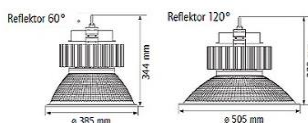

Bauform 6560

Technische Daten

- Leuchtkörper: Aluminium
- Farbe: Schwarz
- Montageart: Aufbau-/Pendelleuchte
- Schutzart: IP65
- Lebensdauer: 50.000h
- Umgebungstemp.: -40 bis +50 °C

Gesamte Bauform 6560

Art.-Nr	Leistung	Farbtemperatur	Lichtstrom	L1	H1	Bruttopreis	Bestand
6560.13540.AO.80a	135W	4000K	19000 lm	265	251	309,20 €	0
6560.20040.AO.80a	200W	4000K	28000 lm	265	323	440,80 €	50-100

technische Änderungen vorbehalten

Zubehör

Art.-Nr	Beschreibung	Bruttopreis	Bestand
6560.FA.120	Reflektor für Hallentiefstrahler Aluminium facettiert	21,40 €	100-250
6560.FA.60	Reflektor für Hallentiefstrahler Aluminium facettiert	21,40 €	100-250

technische Änderungen vorbehalten

[... zum Artikel](#)