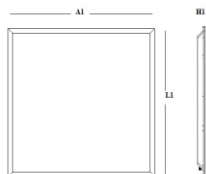

Bauform 6011d

Technische Daten

Leuchtkörper:	Aluminium
Farbe:	Weiß (RAL 9003)
Montageart:	Einbau-/Einlegeleuchte
Schutzart:	IP40
Lichtverteilung:	direkt strahlend
Lebensdauer:	50.000 h (L80 B50)
Umgebungstemp.:	-10 bis +40 °C