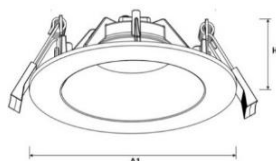

Bauform 6130c

Technische Daten

Leuchtkörper:	Aluminium
Farbe:	Weiß
Montageart:	Einbaudownlight
Schutzart:	IP44
Lichtverteilung:	direkt strahlend
Lebensdauer:	50.000h
Umgebungstemp.:	0 bis +45 °C