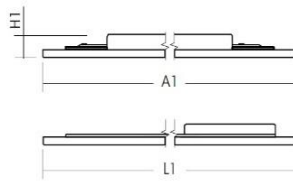

Bauform 6054

Technische Daten

Leuchtkörper:	Stahlblech
Farbe:	Weiß
Montageart:	Einlegeleuchte
Schutzart:	IP20/IP40
Lichtverteilung:	direkt strahlend
Lebensdauer:	50.000 h (L90 B10)
Umgebungstemp.:	-20 bis +35 °C
Blendungsbegr.:	UGR<19

Bauform 6054