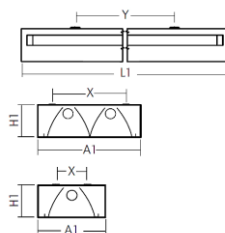

Bauform 3110b

Technische Daten

Leuchtkörper:	Stahlblech
Farbe:	Weiß
Montageart:	Aufbau-/Pendelleuchte
Lichtverteilung:	direkt
Lampentyp:	vorverdrahtet für LED Röhren
Schutzart:	IP20