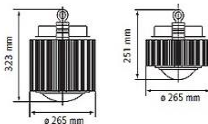

Bauform 6560

Technische Daten

- Leuchtkörper: Aluminium
- Farbe: Schwarz
- Montageart: Aufbau-/Pendelleuchte
- Schutzart: IP65
- Lebensdauer: 50.000h
- Umgebungstemp.: -40 bis +50 °C

Gesamte Bauform 6560

Art.-Nr	Leistung	Farbtemperatur	Lichtstrom	L1	H1	Bruttopreis	Bestand
6560.13540.AO.80a	135W	4000K	19000 lm	265	251	309,20 €	0
6560.20040.AO.80a	200W	4000K	28000 lm	265	323	440,80 €	50-100

technische Änderungen vorbehalten

Zubehör

Art.-Nr	Beschreibung	Bruttopreis	Bestand
6560.FA.120	Reflektor für Hallentiefstrahler Aluminium facettiert	21,40 €	100-250
6560.FA.60	Reflektor für Hallentiefstrahler Aluminium facettiert	21,40 €	100-250

technische Änderungen vorbehalten

[... zum Artikel](#)