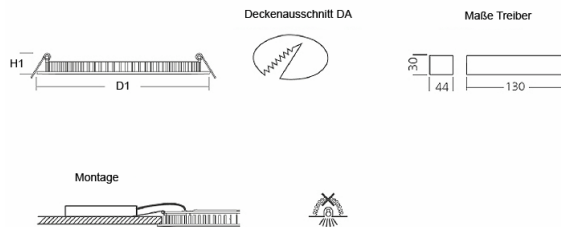

Bauform 6014

Technische Daten

Leuchtkörper:	Aluminium
Farbe:	Weiß
Montageart:	Einbauleuchte
Schutzart:	IP40
Lichtverteilung:	direkt strahlend
Lebensdauer:	40.000h (L70 B20)
Umgebungstemp.:	0 bis +25 °C