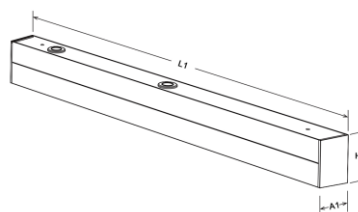

[... zum Artikel](#)

Bauform 2314

Technische Daten

Leuchtkörper:	Aluminiumprofil mit opaler Abdeckung
Farbe:	pulverbeschichtet weiß
Montageart:	Wand-, Decken-, Spiegelleuchte
Schutzart:	IP44
Lichtverteilung:	direkt strahlend
Lebensdauer:	50.000 h
Umgebungstemp.:	-20 bis +45° C