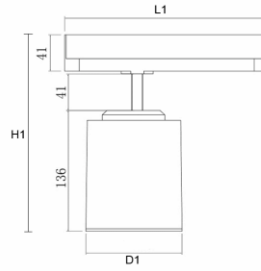

Bauform 6840i

Technische Daten

Leuchtkörper:	Aluminium
Farbe:	Weiß oder Schwarz
Montageart:	Stromschienenstrahler / Deckenmontage
Schutzart:	IP20

Art.-Nr	Leistung	Farbtemperatur	Lichtstrom	D1	H1	L1	Bruttopreis	Bestand
6840i.3035.24.80/90	30W	3500K	3400 lm	106	218	225	102,63 €	30-50
6840i.3035.24.80/905	30W	3500K	3400 lm	106	218	225	102,63 €	30-50

technische Änderungen vorbehalten

[... zum Artikel](#)

Bauform 7114n

Technische Daten

Leuchtkörper:	Polycarbonat
Farbe:	Grau
Montageart:	Aufbau- /Pendelleuchte
Schutzart:	IP65
Lichtverteilung:	direkt strahlend
Lebensdauer:	50.000 h (L80 B10)
Umgebungstemp.:	-20 bis +40° C