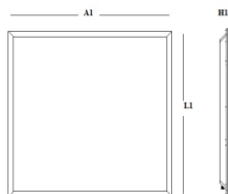

technische Änderungen vorbehalten

[... zum Artikel](#)

Bauform 6011b

Technische Daten

Leuchtkörper: Stahlblech
 Farbe: Weiß
 Montageart: Einlegeleuchte
 Schutzart: IP40
 Lichtverteilung: direkt strahlend
 Lebensdauer: 50.000 h (L80 B50)
 Umgebungstemp.: -30 bis +40 °C