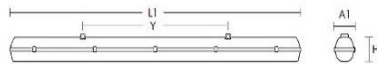

Bauform 7112n

Technische Daten

Leuchtkörper:	Polycarbonat
Farbe:	Grau
Montageart:	Aufbau-/Pendelleuchte
Schutzart:	IP66
Lichtverteilung:	direkt strahlend
Lebensdauer:	50.000h (L90 B10)
Umgebungstemp.:	-25 bis +45 °C