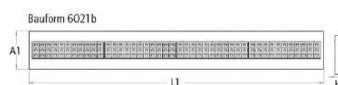

technische Änderungen vorbehalten

Zubehör

Art.-Nr	Beschreibung	Bruttopreis	Bestand
2310b.SA	Seilaufhängung	8,80 €	<10

technische Änderungen vorbehalten

[... zum Artikel](#)

Bauform 6021b

Technische Daten

Leuchtkörper:	Stahlblech
Farbe:	Weiß
Montageart:	Einlege-/Aufbau-/Pendelleuchte
Schutzart:	IP20
Lichtverteilung:	direkt strahlend
Lebensdauer:	50.000 L70