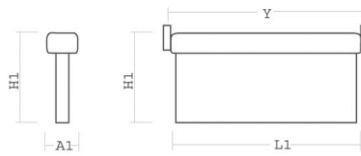

technische Änderungen vorbehalten

[... zum Artikel](#)

Bauform 7714

Technische Daten

Leuchtkörper:	Kunststoff
Farbe:	Weiß
Montageart:	Aufbau-/Einbau-/Pendelleuchte
Schutzart:	IP20
Notlichtfunktion:	>3 Stunden
Umgebungstemp.:	0 bis +40° C