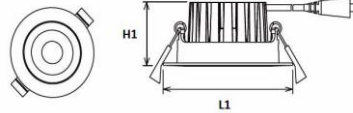

* Montage werkzeuglos durch Bajonettverschluss

technische Änderungen vorbehalten

[... zum Artikel](#)

Bauform 6390

Technische Daten

Leuchtkörper:	Aluminiumdruckguss
Farbe:	Weiß oder Silbergrau
Montageart:	Einbauleuchte
Schutzart:	IP65 raumseitig
Lichtverteilung:	direkt strahlend
Lebensdauer:	50.000 (L70 B20)
Betriebsgerät:	LED Betriebsgerät dimmbar (Triac)