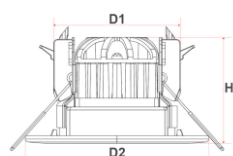

Bauform 6398

Technische Daten

Leuchtkörper:	Aluminium
Farbe:	je nach Dekoring (schwarz, weiß, Alu, chrom)
Montageart:	Einbaudownlight
Schutzart:	IP65 raumseitig
Lichtverteilung:	direkt strahlend
Lebensdauer:	50.000 (L70 B10)
Binning:	SDCM <3
	exkl Dekoring (Siehe Zubehör)