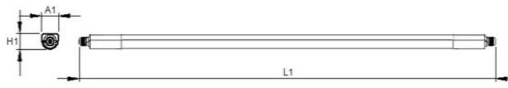

Bauform 7142

Technische Daten

Leuchtkörper:	Polycarbonat
Farbe:	Grau
Montageart:	Aufbauleuchte
Schutzart:	IP65
Lichtverteilung:	direkt strahlend
Lebensdauer:	35.000h (L70 B50)
Umgebungstemp.:	-20 bis +40 °C