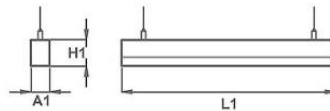

[... zum Artikel](#)

Bauform 2310l

Technische Daten

Leuchtkörper:	Stahlblech
Farbe:	Schwarz und Weiß
Montageart:	Aufbau- / Pendelleuchte
Schutzart:	IP 40
Lichtverteilung:	direkt strahlend

Art.-Nr	Leistung	Farbtemperatur	Lichtstrom	A1	L1	H1	Bruttopreis	Bestand
2310L4340.OP.80	43W	4000K	5600 lm	50	1425	60	114,30 €	<10
2310L4340.OP.80/03	43W	4000K	5100 lm	50	1425	60	116,14 €	50-100