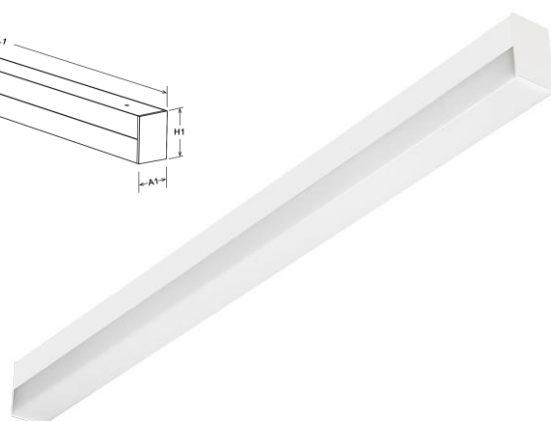

[... zum Artikel](#)

Bauform 2314

Technische Daten

Leuchtkörper:	Aluminiumprofil mit opaler Abdeckung
Farbe:	pulverbeschichtet weiß
Montageart:	Wand-, Decken-, Spiegelleuchte
Schutzart:	IP44
Lichtverteilung:	direkt strahlend
Lebensdauer:	50.000 h
Umgebungstemp.:	-20 bis +45° C