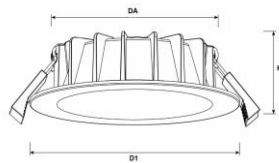

Bauform 6014n

Technische Daten

Leuchtkörper:	Aluminium
Farbe:	Weiß (RAL 9003)
Montageart:	Einbauleuchte
Schutzart:	IP54
Lichtverteilung:	direkt strahlend
Lebensdauer:	40.000h (L70 B20)
Umgebungstemp.:	0 bis +25 °C